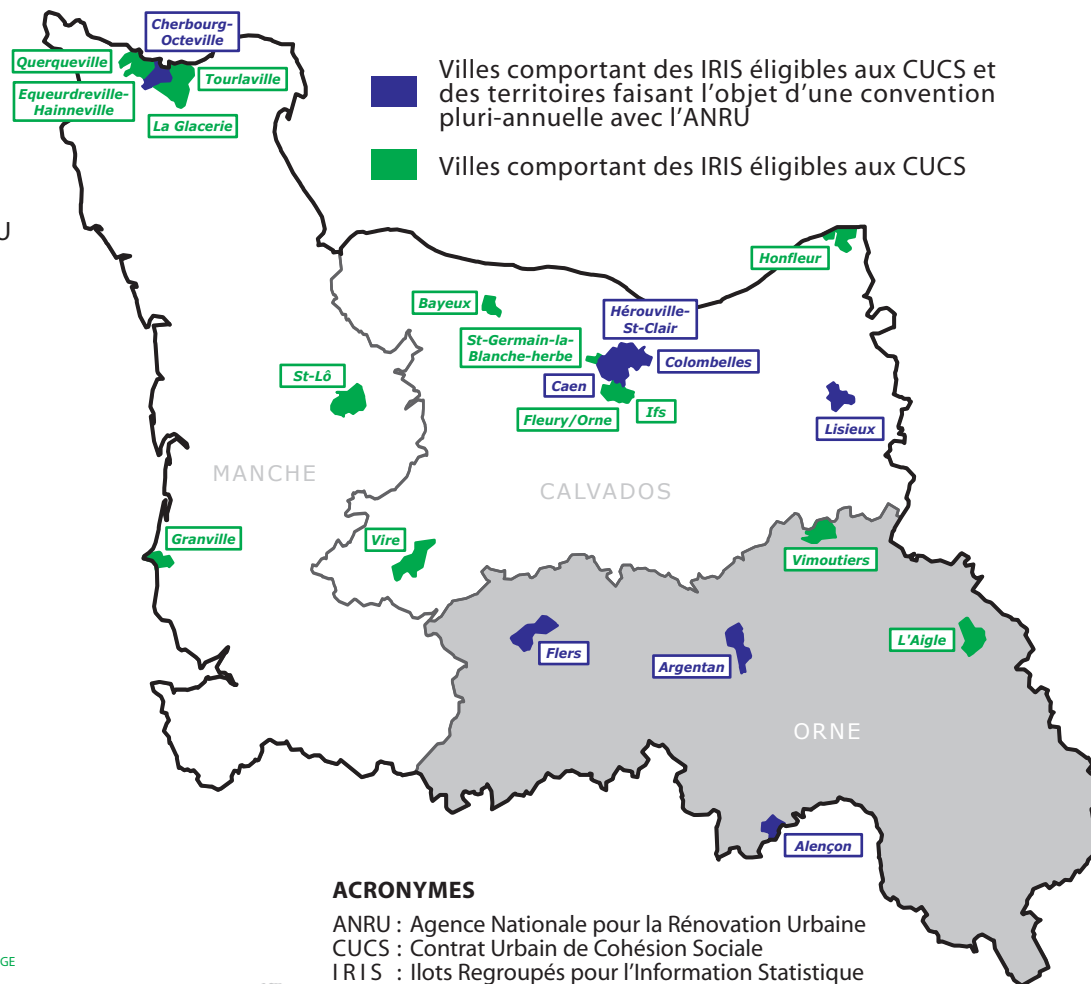

LA COHÉSION SOCIALE ET LA RÉNOVATION URBAINE

Département de l'Orne - 2007

 Territoires faisant l'objet d'une convention pluri-annuelle avec l'ANRU

 IRIS classés en priorité 1 du CUCS

 IRIS classés en priorité 2 du CUCS

 IRIS classés en priorité 3 du CUCS

ACRONYMES

ANRU : Agence Nationale pour la Rénovation Urbaine
 CUCS : Contrat Urbain de Cohésion Sociale
 IRIS : Ilots Regroupés pour l'Information Statistique

AMÉNAGEMENT DU TERRITOIRE