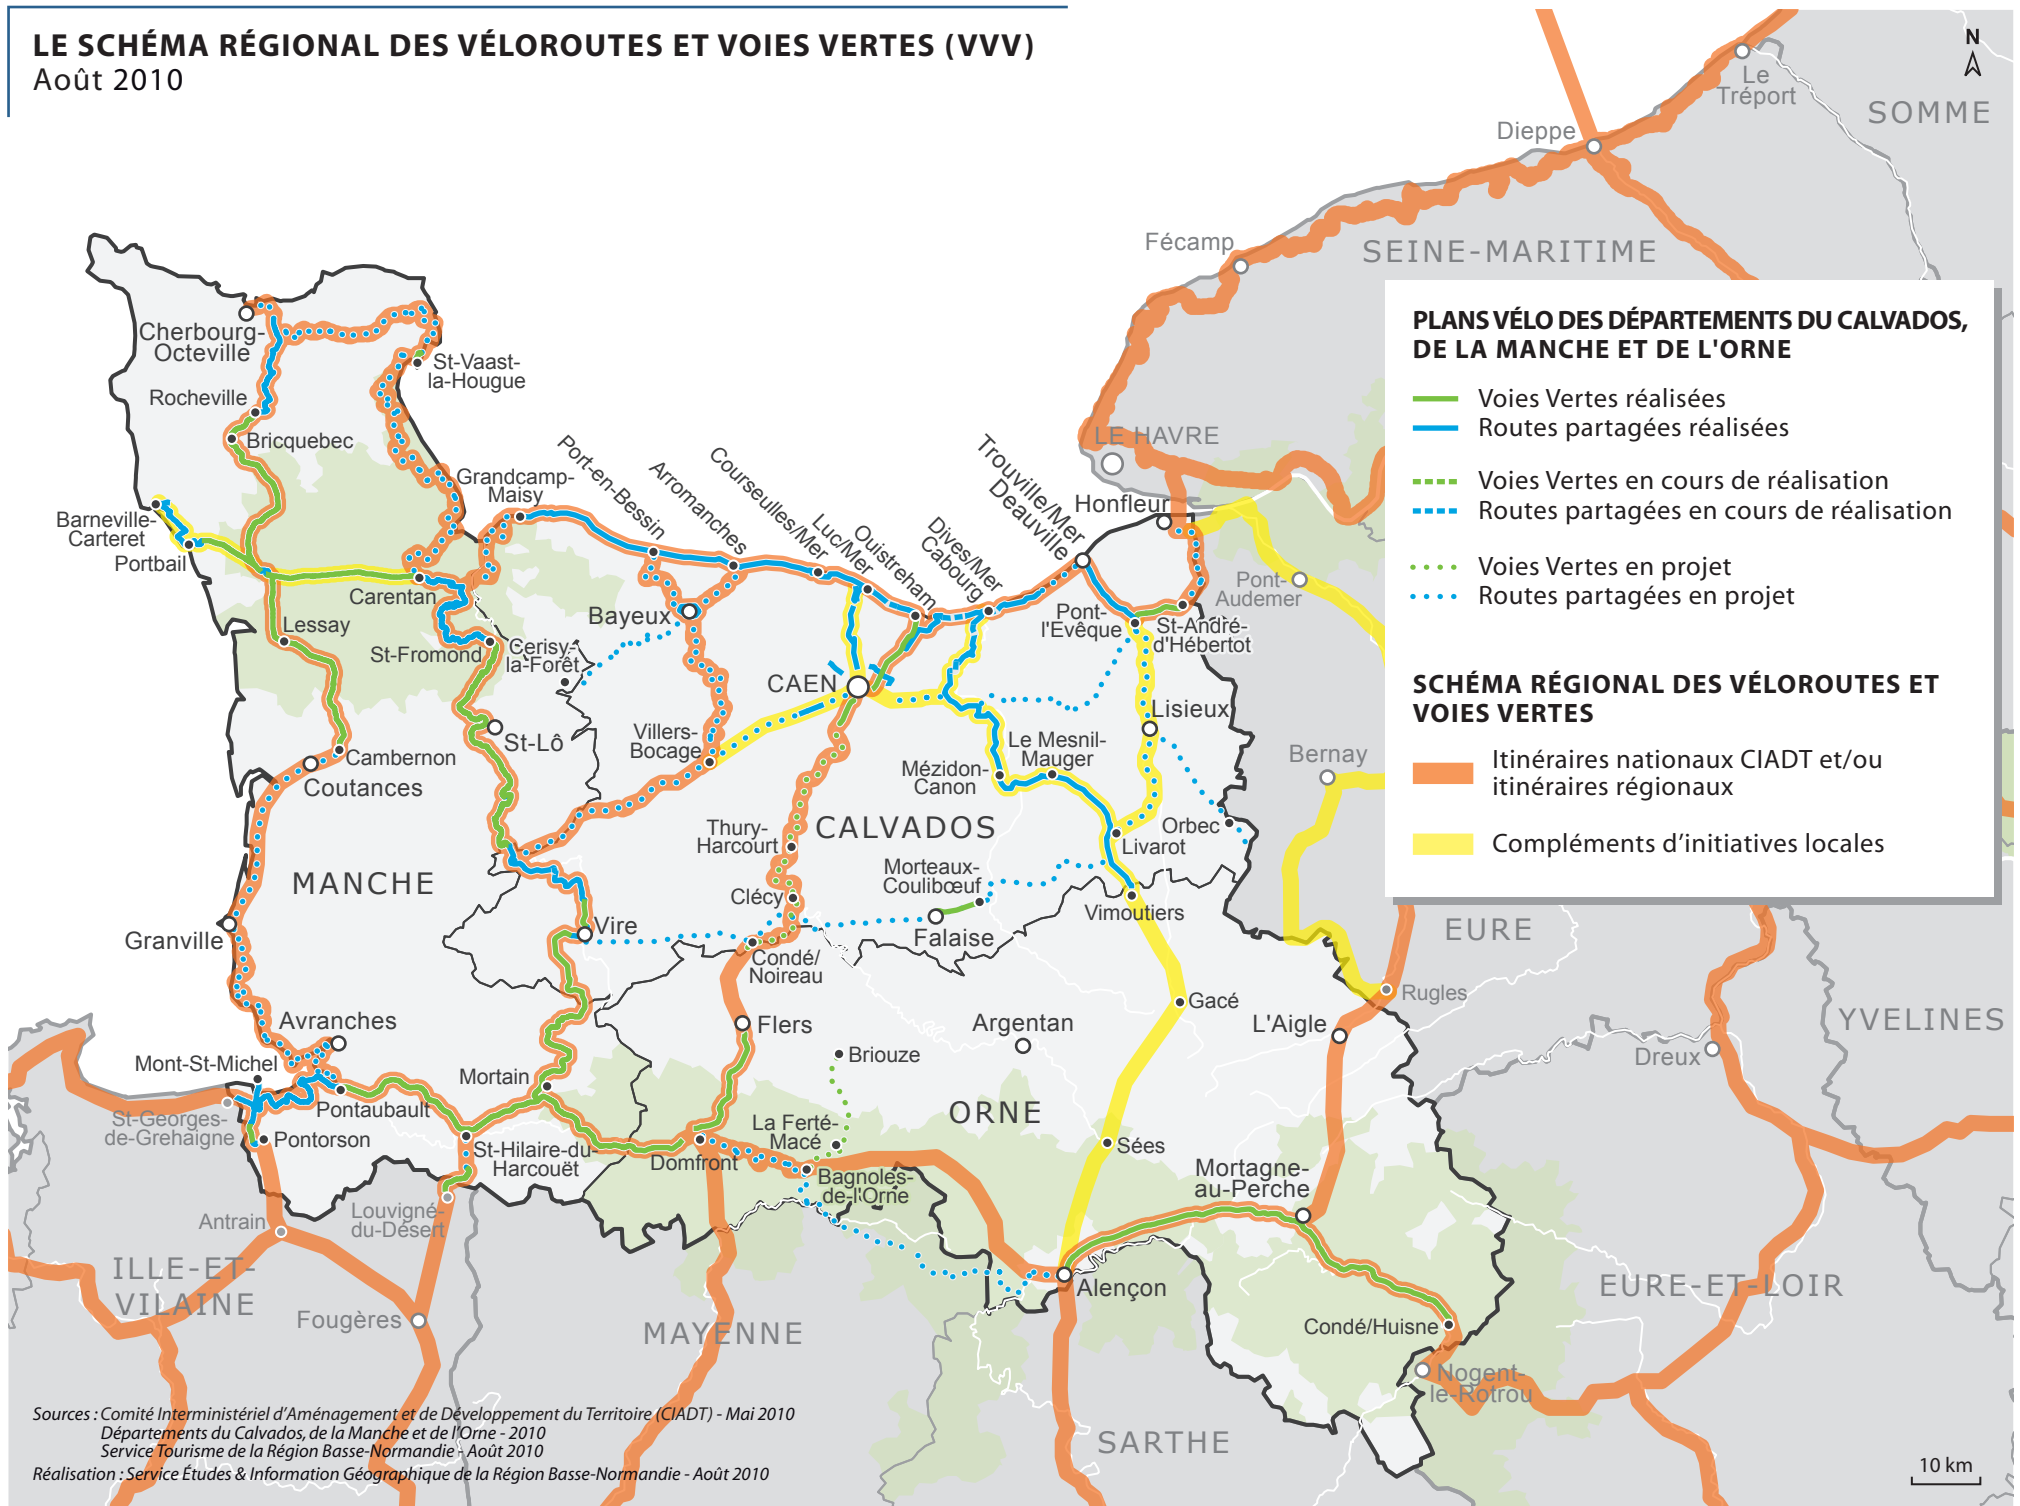

LE SCHÉMA RÉGIONAL DES VÉLOROUTES ET VOIES VERTES (VVV)

Août 2010

Sources : Comité Interministériel d'Aménagement et de Développement du Territoire (CIADT) - Mai 2010
Départements du Calvados, de la Manche et de l'Orne - 2010
Service Tourisme de la Région Basse-Normandie - Août 2010
Réalisation : Service Études & Information Géographique de la Région Basse-Normandie - Août 2010